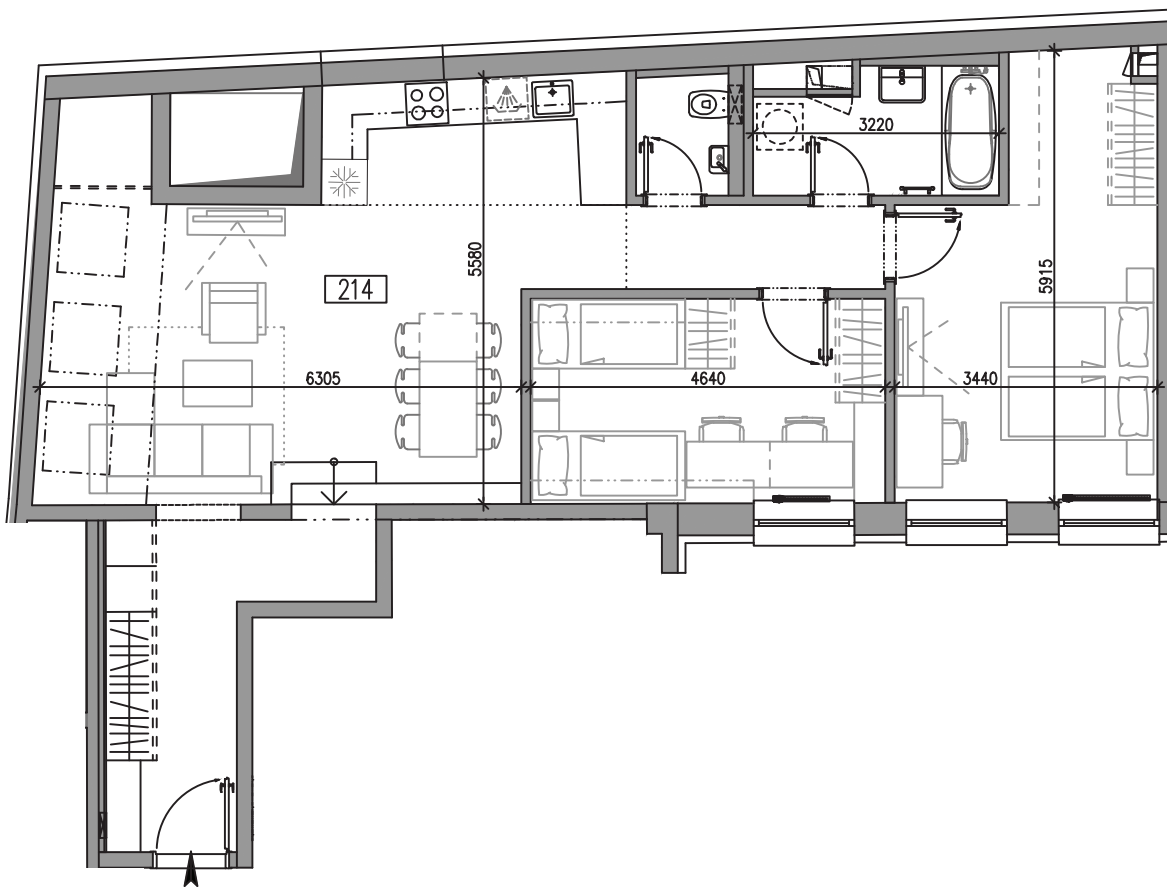

Výmera miestností

| | |
|---------------|----------------------------|
| CHODBA | 9,64 M ² |
| OBÝVACIA IZBA | 26,42 M ² |
| SKLAD | 1,50 M ² |
| KUCHYŇA | 6,63 M ² |
| CHODBA | 3,73 M ² |
| WC | 1,90 M ² |
| KÚPEĽŇA | 4,91 M ² |
| IZBA | 17,23 M ² |
| IZBA | 12,44 M ² |
| SPOLU | 84,40 M² |