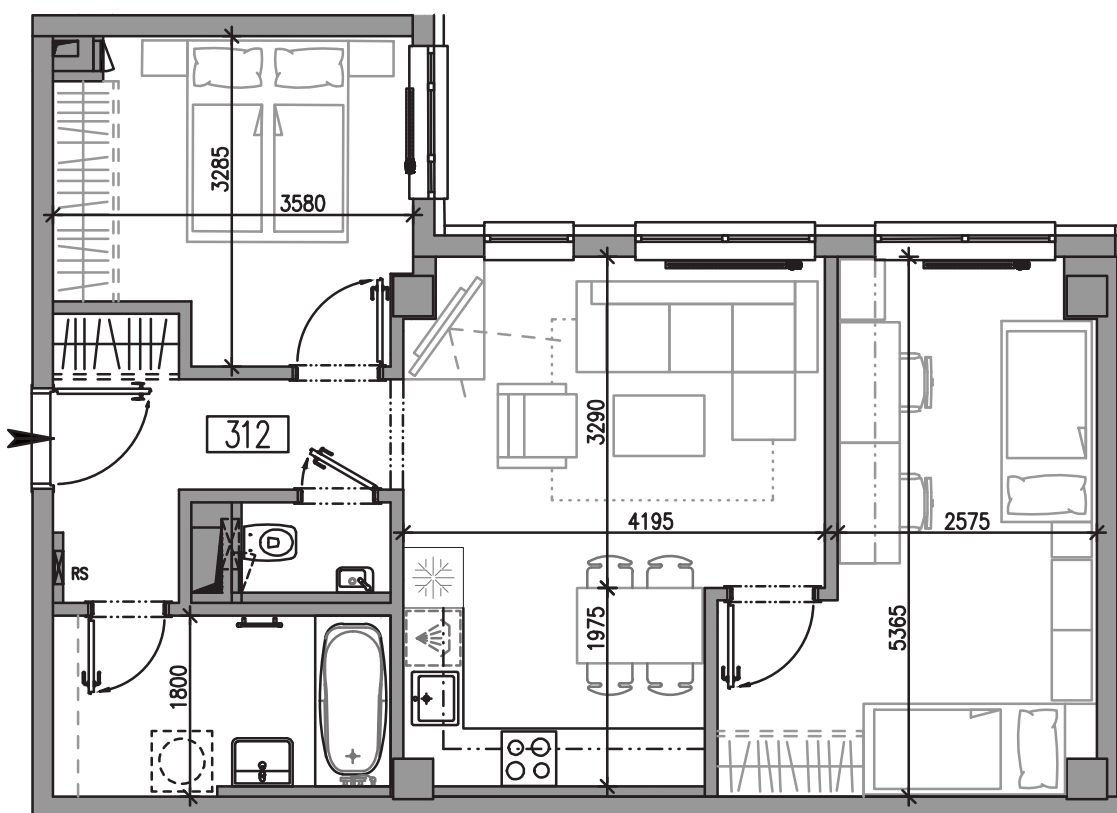

### Výmera miestností

CHODBA	5,98 M <sup>2</sup>
IZBA	10,44 M <sup>2</sup>
KÚPEĽŇA	5,87 M <sup>2</sup>
WC	1,33 M <sup>2</sup>
OBÝVACIA IZBA	12,41 M <sup>2</sup>
KUCHYNSKÝ KÚT	7,04 M <sup>2</sup>
IZBA	15,85 M <sup>2</sup>
<b>SPOLU</b>	<b>58,92 M<sup>2</sup></b>