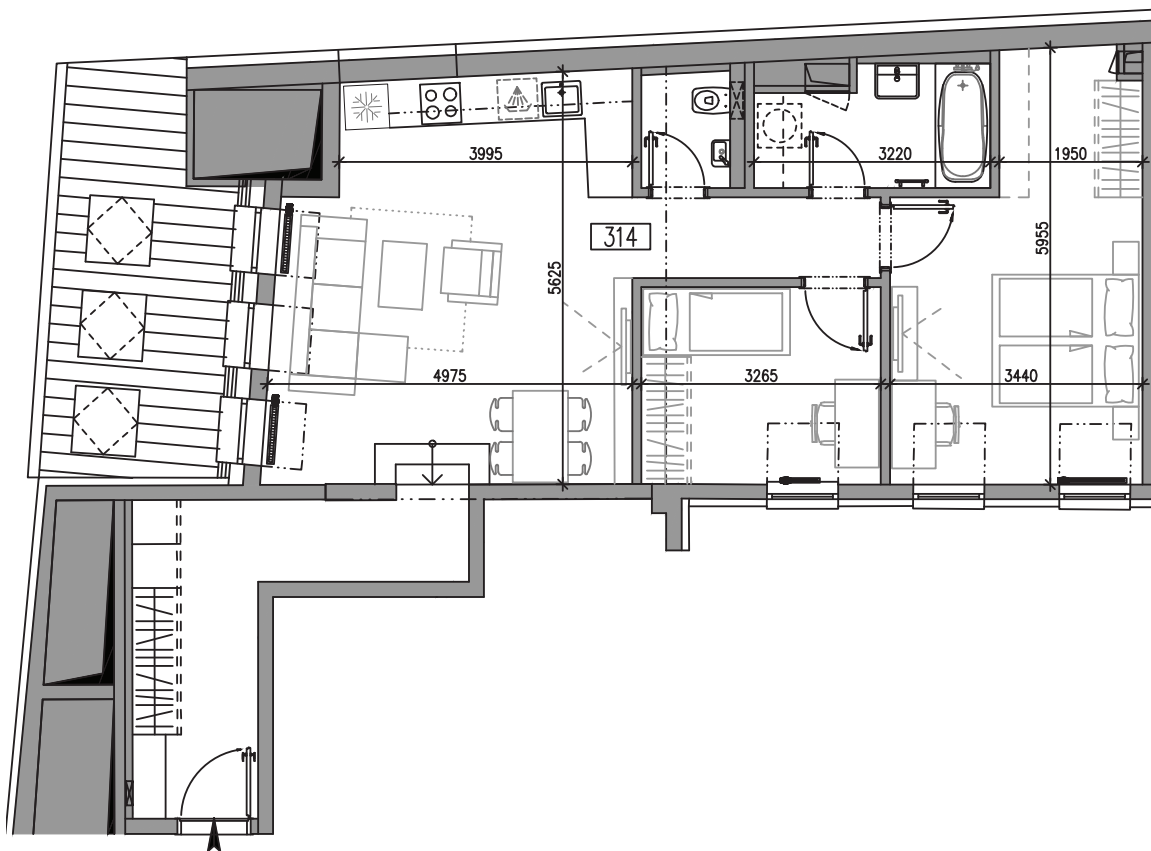

Výmera miestností

CHODBA	10,88 M ²
OBÝVACIA IZBA	19,32 M ²
CHODBA	3,73 M ²
WC	1,90 M ²
KÚPEĽŇA	4,91 M ²
IZBA	17,31 M ²
IZBA	8,77 M ²
KUCHYŇA	6,63 M ²
SPOLU	73,45 M²

Katalógový list

Uvedené rozmery sú predbežné a nemusia sa zhodovať s realizáciou. Riešenie zariadenia je ilustračné.