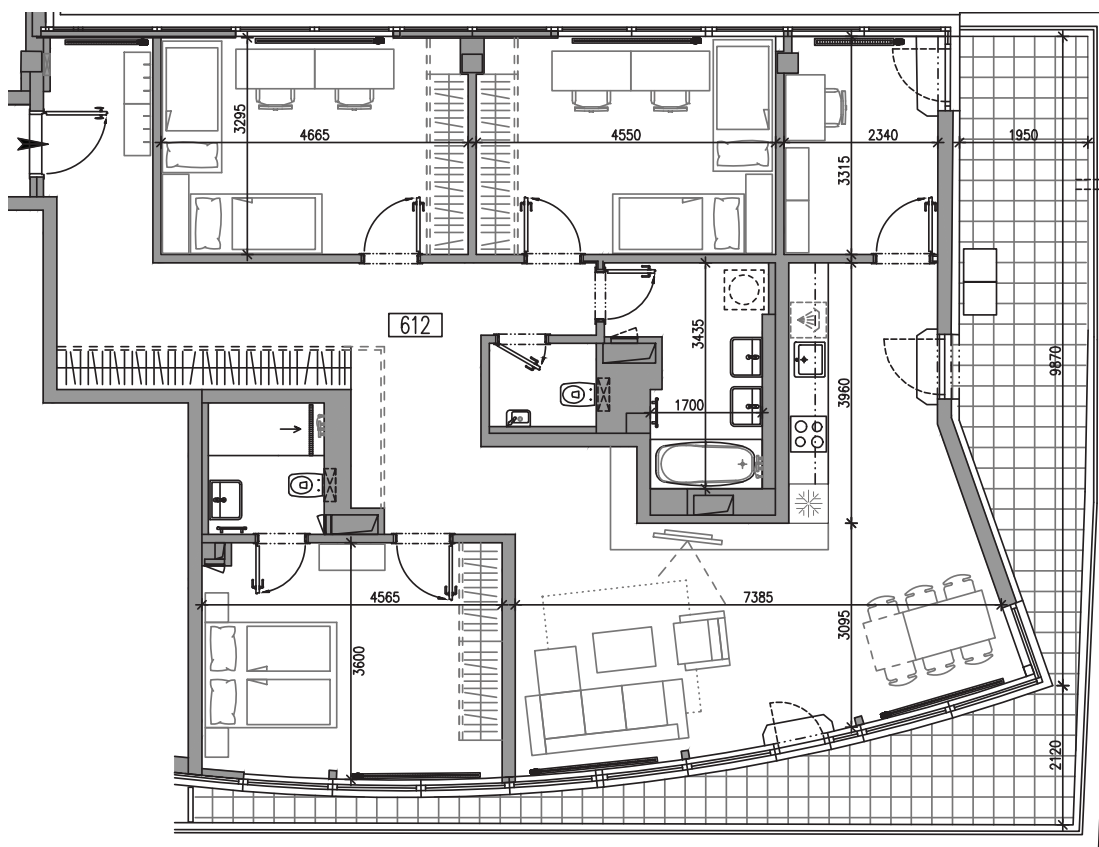

Výmera miestností

HALA	23,91 M ²
IZBA	15,36 M ²
IZBA	15,00 M ²
KÚPEĽŇA	6,56 M ²
WC	2,06 M ²
IZBA	16,12 M ²
KÚPEĽŇA	3,52 M ²
OBÝVACIA IZBA	27,29 M ²
KUCHYNSKÝ KÚT	9,35 M ²
PRACOVŇA	7,66 M ²
SPOLU	126,83 M²
TERASA	29,27 M ²
SPOLU	156,10 M²